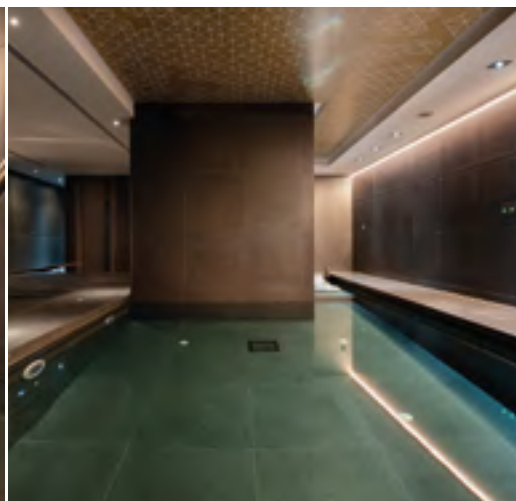

CIRCUITO SPA

SPA CIRCUIT

Nuestro maravilloso Spa cuenta con todo lo necesario para disfrutar de un momento de relajación único. Disponemos de una gran variedad de duchas dinámicas y de contraste con aromaterapia de extracto de pino y fruta de la pasión, así como cromoterapia, una sauna seca a 85 grados, una sauna de vapor a 45 grados, una magnífica piscina con camas de burbujas en su interior para disfrutar de un agradable masaje y relajar la musculatura y una tranquila zona donde podrá relajarse en las hamacas después de realizar el circuito. Todo esto con unos grandes beneficios para calmar el cuerpo y la mente y salir totalmente renovado.

Our wonderful spa has everything you need for a unique moment of relaxation. We have a wide variety of dynamic and contrast showers with pine and passion fruit extract aromatherapy; chromotherapy treatments; a dry sauna at 85 degrees; a steam sauna at 45 degrees; a magnificent swimming pool containing jacuzzi bath mats, allowing you to enjoy a pleasant massage which relaxes your muscles; and a quiet area with sun loungers where you can relax following the circuit. All this comes with great benefits, soothing your body and mind and leaving you feeling totally rejuvenated.

Alojados / Guests 50 min. 25€

No alojados / Non-guests 50 min. 30€